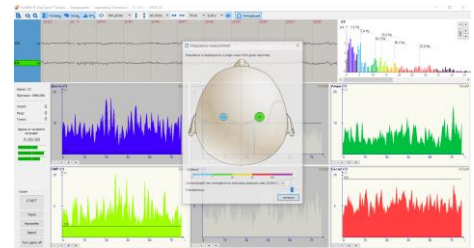

Пакиет включва:

- Софтуер,
- Хардуер 2 канален,
- База данни,
- Основен пакиет био-игри (20 игри),
- комплект консумативи (2 ушни електрода, 2 чашкови електрода и паста за провоимост.

Характеристики на EEGDigTrack Biofeedback VR:

- измерване на импеданса в реално време [онлайн],
- събиране на сигнал ЕЕГ,
- EEGDigTrack Manager мрежова многостанционна база данни,
- определяне на ваши собствени протоколи за тренинги, опция за QEEG анализ с пълен, многовариантен анализ на ЕЕГ сигнала (допълнителен модул, доплащане),
- крива на обучение, показваща прогреса и динамиката на промените в терапията,
- създаване на интерактивни бележки по време на сесията (допълнителен модул, доплащане),
- преглед на игра на екрана на терапевта по време на терапията,
- богата база от терапевтични игри,
- набор от игри, предназначени за виртуална реалност [VR],
- по избор BF FILM board - терапия с любими филми на пациента.